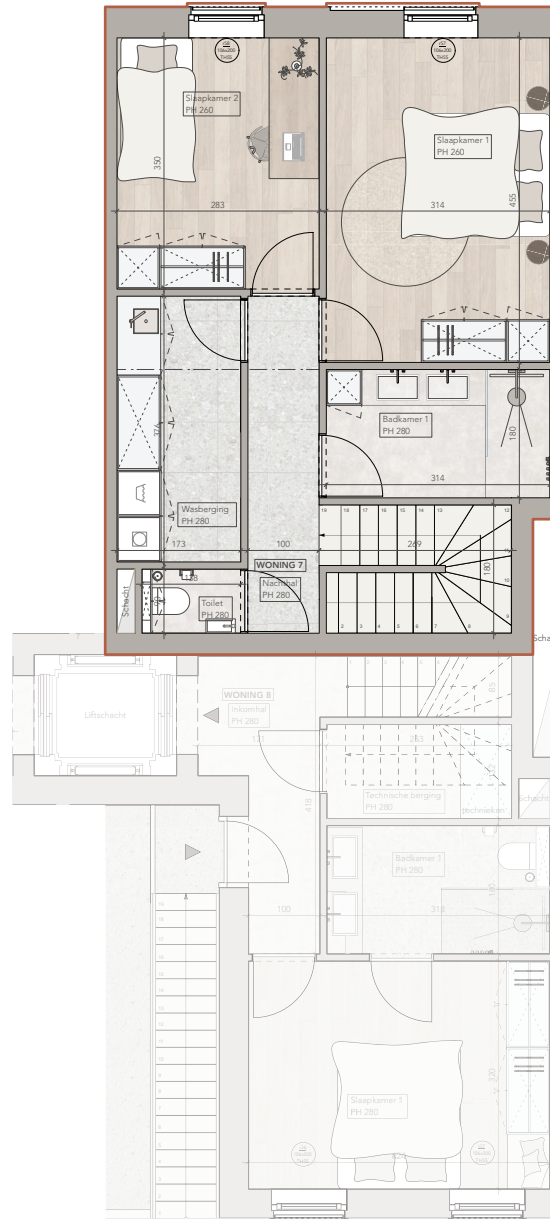

Grondplan LOFTWONING 7

Niveau: 0
Schaal 1/75

Grondplan LOFTWONING 7

Niveau: +1
Schaal 1/75

PLAN LOFTWONING 7

Oppervlakte:	155 m ²
Terras:	25,60 m ²
Niveau:	0/+1
Slaapkamers:	3
Ligging:	west

THE VENUE
WAAR JE HET LEVEN VIERT